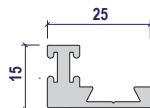

**AE400/80**  
80mm Stile

**AE401/80**  
80mm Top Rail

**AE402/80**  
80mm Bottom Rail

**AE004/GP**  
45mm Glazing Post

**AE412**  
Bottom Slider Guide

**AE410**  
Top Sliding Door Track

**AE411**  
Top Sliding  
Door Pelmet